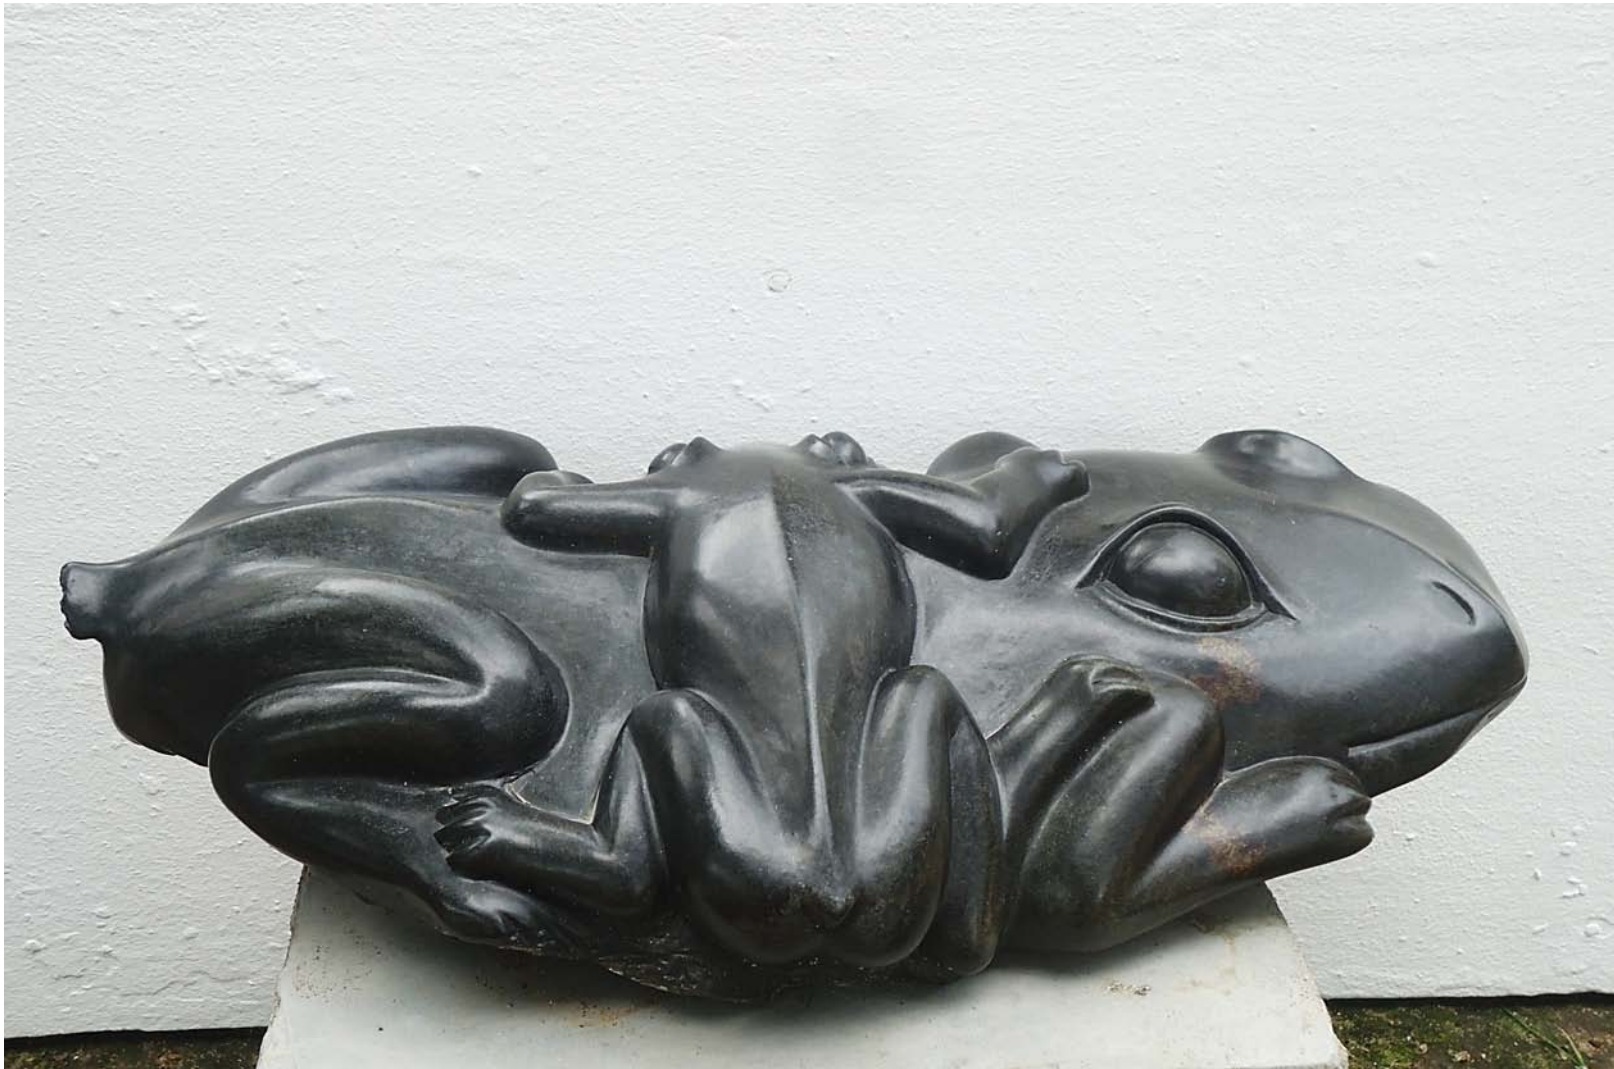

VICTOR FIRE  
„HEADMAN“  
(16818), Springstone,  
30x15x10cm 500,-€

VICTOR FIRE  
„TRADITIONAL HEALER“  
(17481), Opal  
56x10x20cm 650,- €

VICTOR FIRE  
„YOUNG OWL“  
(17484), Springstone,  
30x12x9 cm 450,- €

WONDER LUKE  
„COMEDIAN“ (17376), Serpentine,  
28 x 13 x 24 cm                      550,- €

WONDER LUKE

„WAITING FOR MAMA“ (17392), Serpentine, 10 x 27 x 40 cm 750,- €

WONDER LUKE  
„HAPPY CHILD“  
(16867), Serpentine,  
30x12x18cm 600,-€

WONDER LUKE  
„GIANT AFRICAN LADY“  
(16866), Opal  
37x22x30 cm 900,- €

WONDER LUKE  
„WAITING FOR KISS“  
(16726), Serpentine,  
24x15x30 cm 700,- €

WONDER LUKE  
„FROG MOTHER AND CHILD“ (16673), Serpentine, 18 x 36 x 60 cm    **1.200,- €**