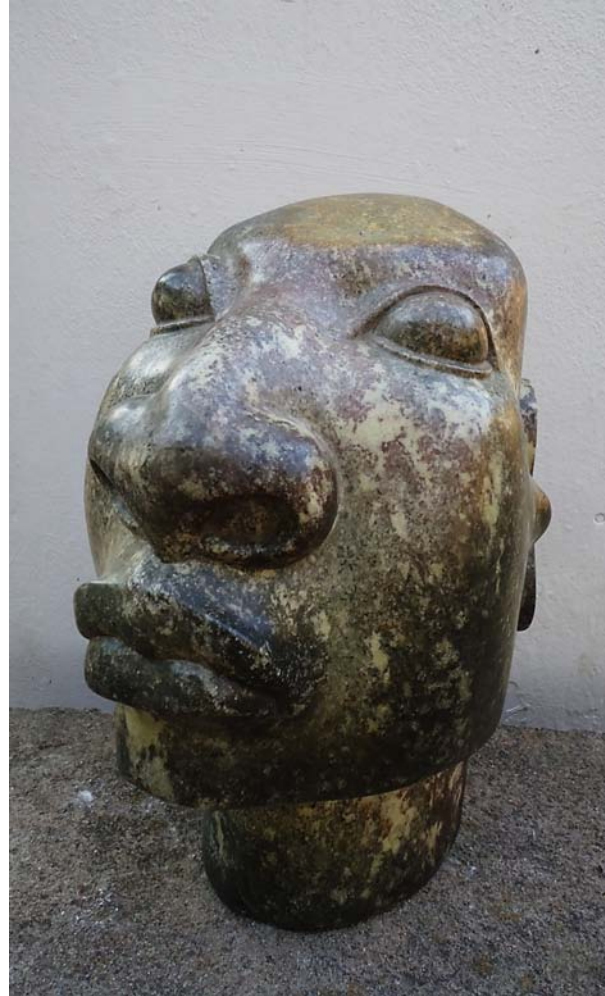

WONDER LUKE  
„COMEDIAN“ (17376), Serpentine,  
28 x 13 x 24 cm                      550,- €

WONDER LUKE

„WAITING FOR MAMA“ (17392), Serpentine, 10 x 27 x 40 cm 750,- €

WONDER LUKE  
„HAPPY CHILD“  
(16867), Serpentine,  
30x12x18cm 600,-€

WONDER LUKE  
„GIANT AFRICAN LADY“  
(16866), Opal  
37x22x30 cm 900,- €

WONDER LUKE  
„WAITING FOR KISS“  
(16726), Serpentine,  
24x15x30 cm 700,- €

WONDER LUKE  
„FROG MOTHER AND CHILD“ (16673), Serpentine, 18 x 36 x 60 cm    **1.200,- €**